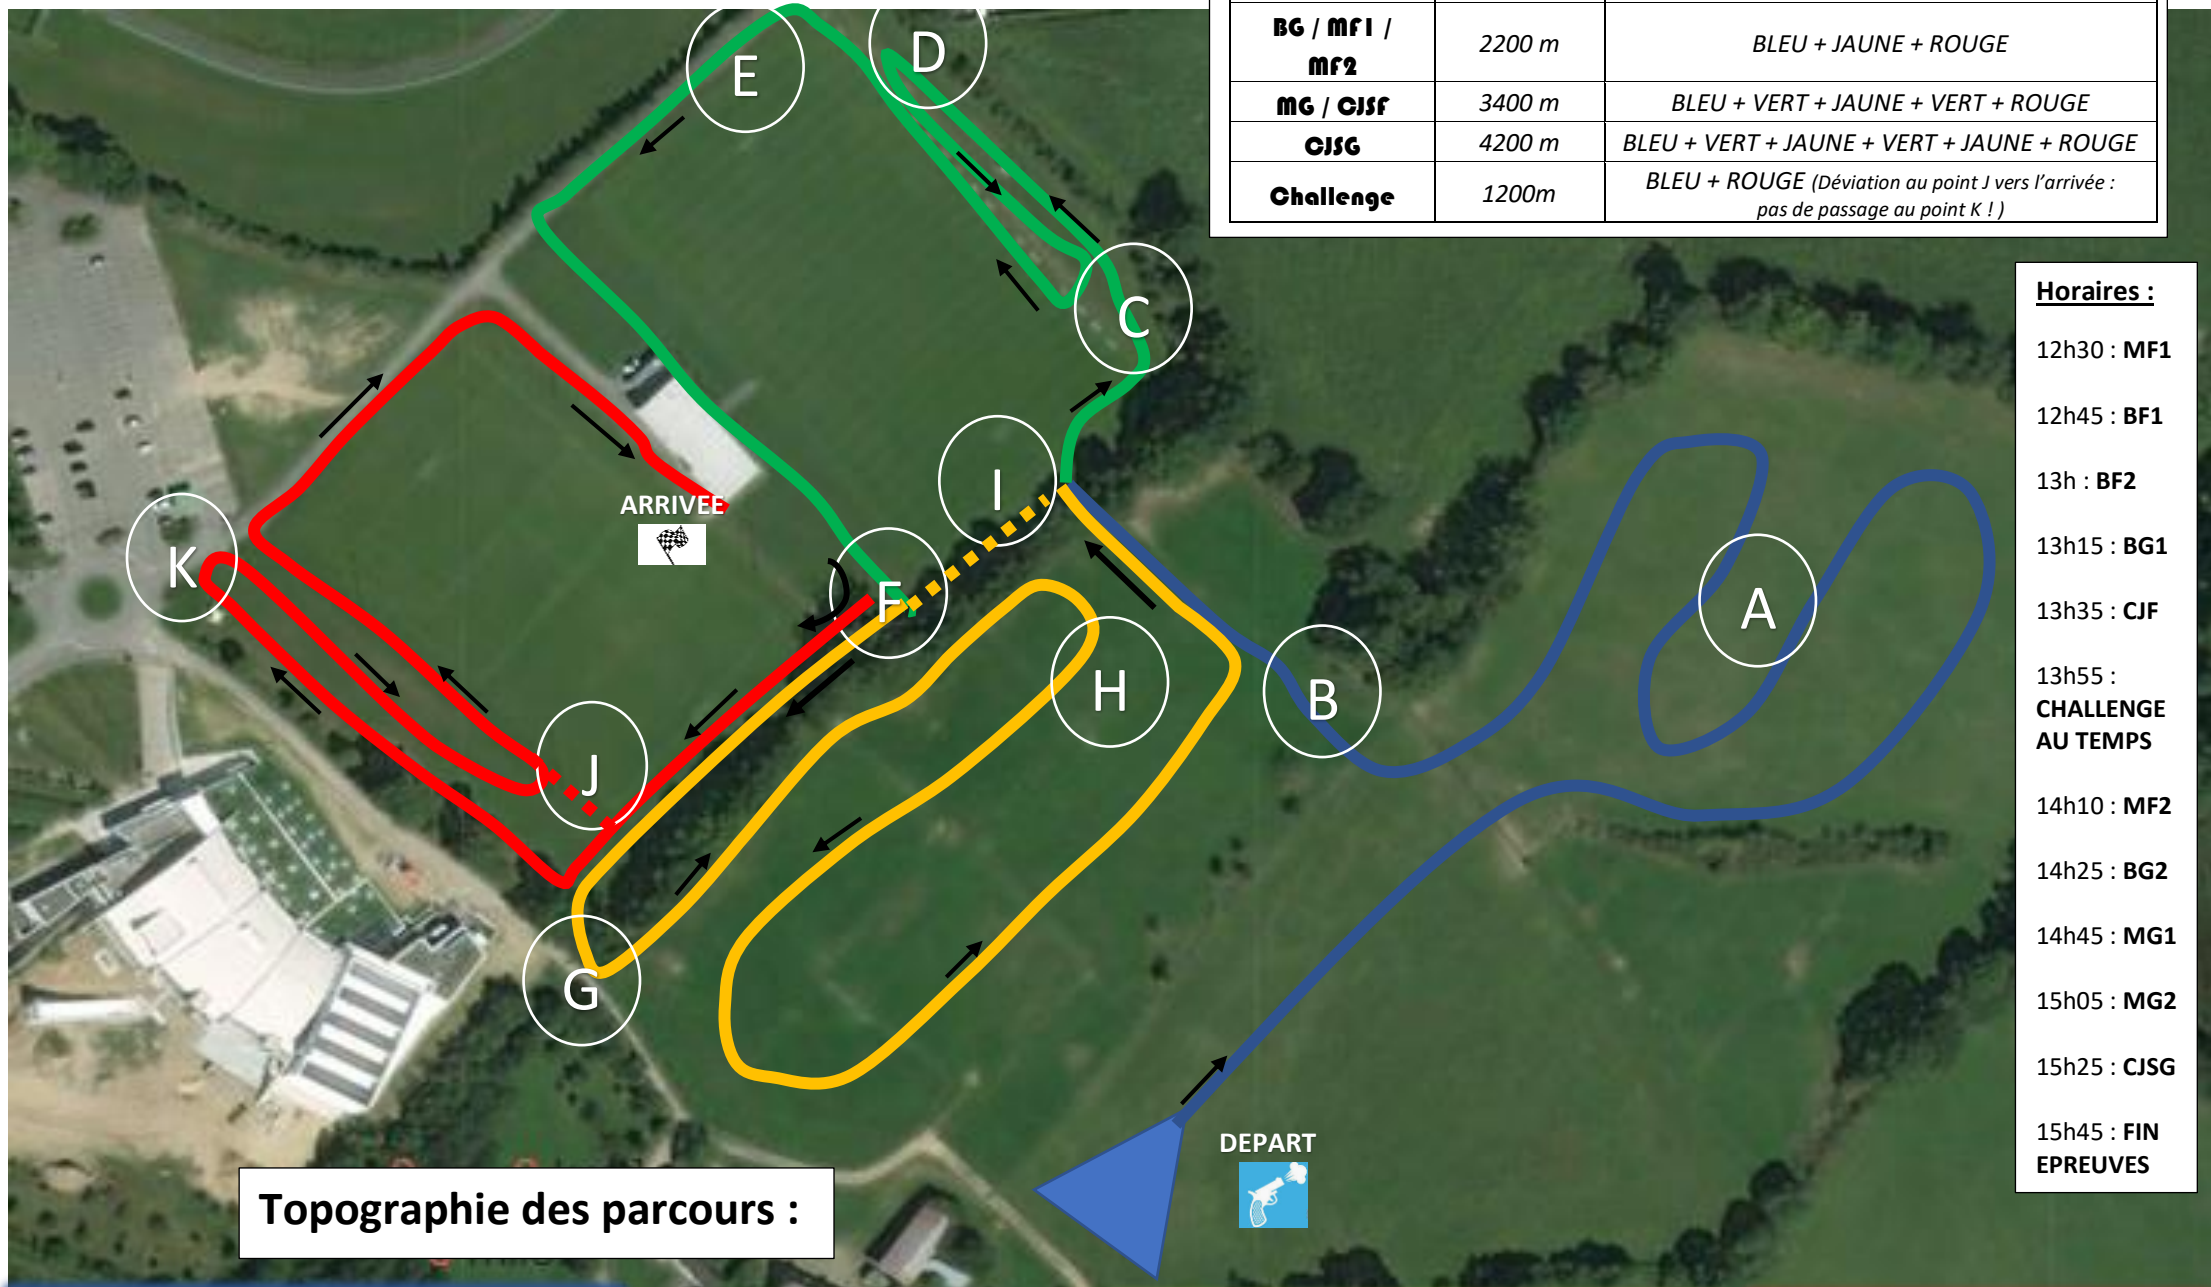

Catégories	Distance	Parcours
<b>Bf</b>	2000 m	BLEU + VERT + ROUGE
<b>BG / MF1 / MF2</b>	2200 m	BLEU + JAUNE + ROUGE
<b>MG / CJSF</b>	3400 m	BLEU + VERT + JAUNE + VERT + ROUGE
<b>CJSG</b>	4200 m	BLEU + VERT + JAUNE + VERT + JAUNE + ROUGE
<b>Challenge</b>	1200m	BLEU + ROUGE (Déviation au point J vers l'arrivée : pas de passage au point K !)

**Topographie des parcours :**